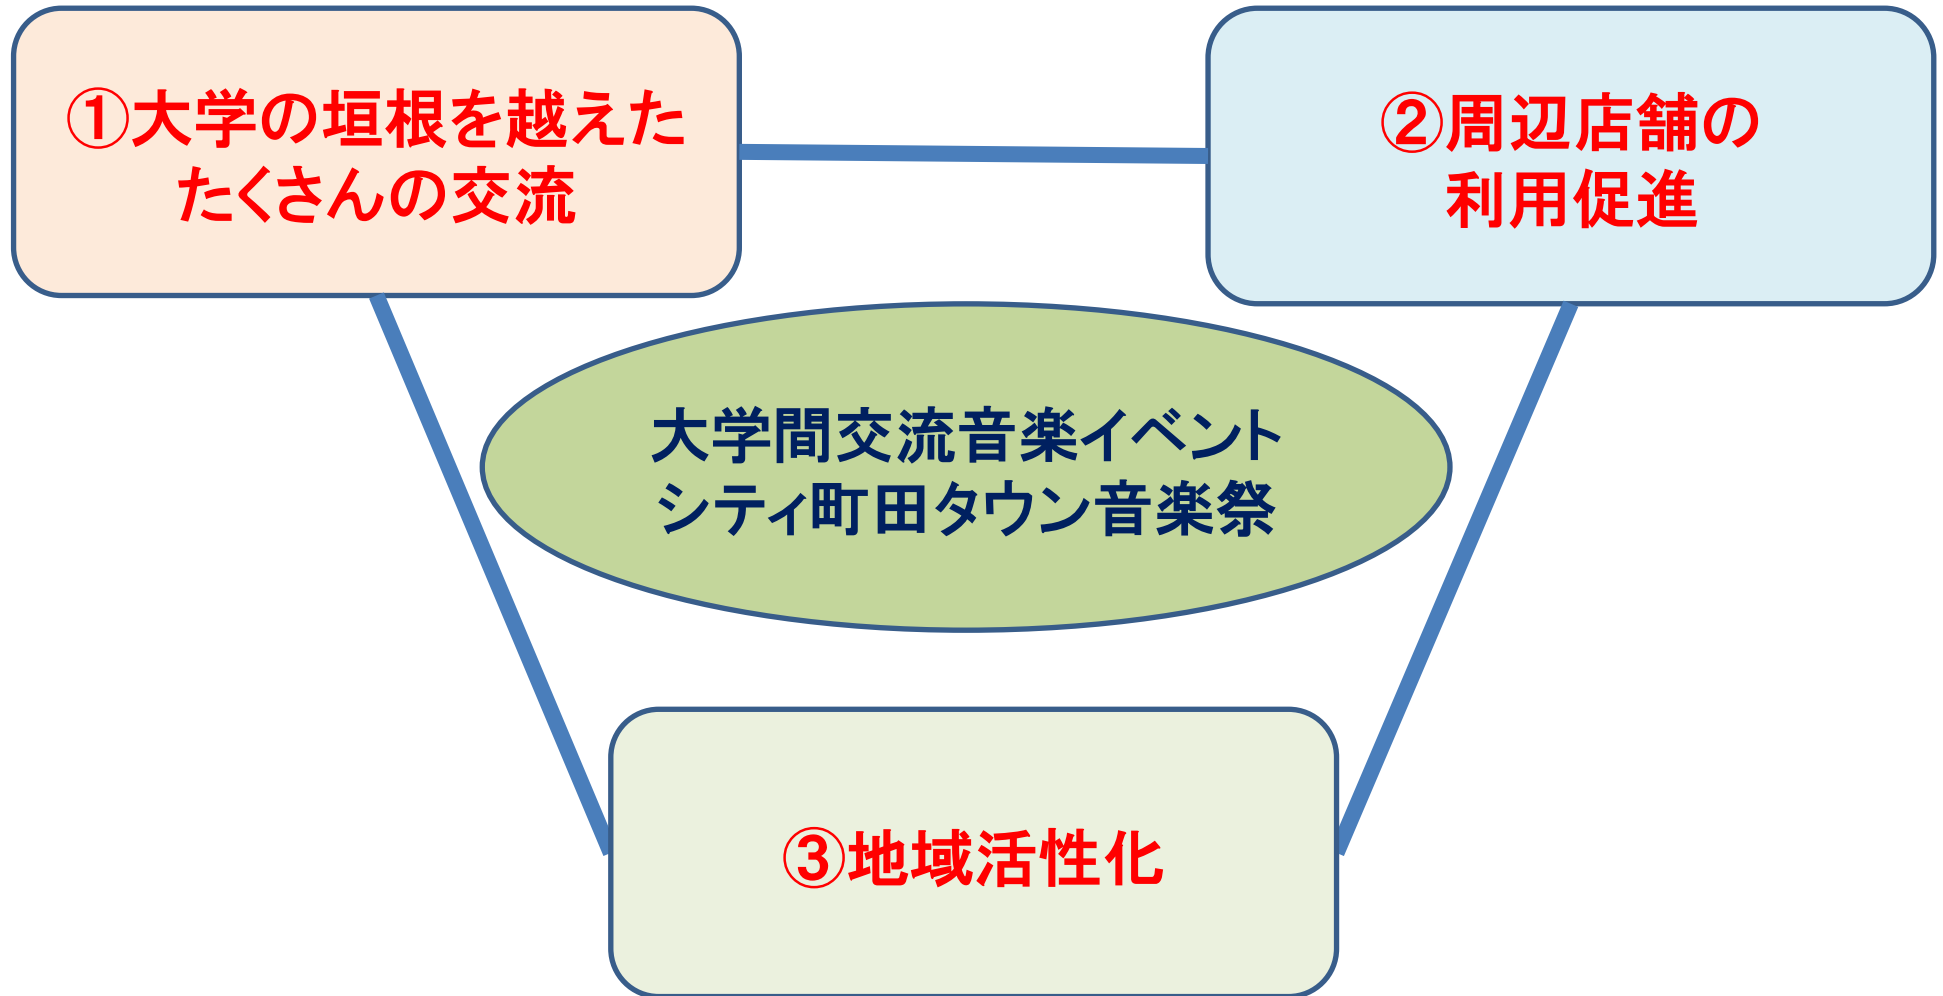

# ～イベント概要～

- ◇開催日:2015年11月22日(日)
- ◇イベント名:「シティ町田タウン音楽祭」
- ◇会場:町田ターミナルプラザ市民広場
- ◇実施時間:12時～17時
- ◇主催:
  - ・町田ターミナル周辺活性化協議会
  - ・一般社団法人地域活性化推進協会
  - ・特定非営利活動法人UNGサポーターズ
- ◇後援:町田市
- ◇協力団体:学生団体LADBAND
- ◇取材協力:合同会社Paru-Lab
- ◇入場料:無料
- ◇出演組数及び人数:8組約40名
- ◇集客目標:約300名(1日合計)

# ～目的～

「大学生」・「周辺店舗」・「地域の皆様」  
3者が喜ぶイベントを制作します！